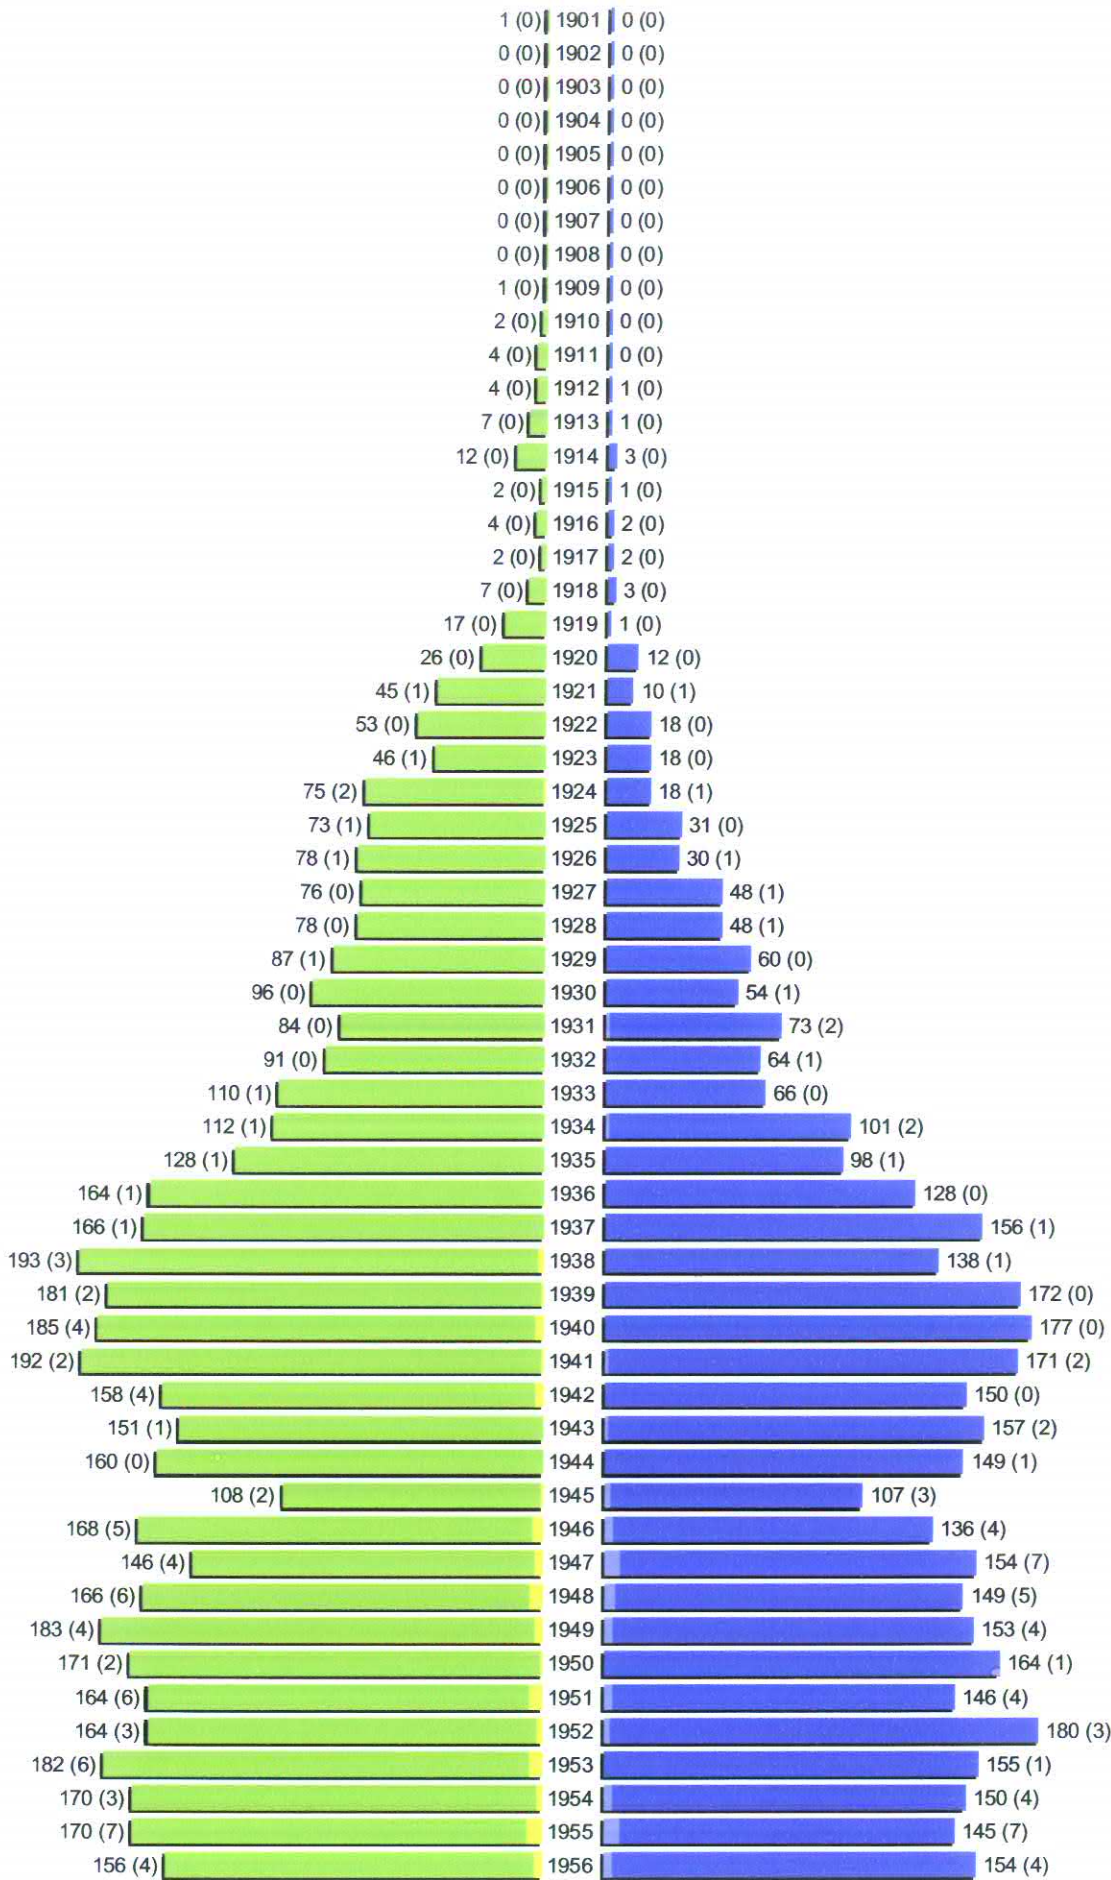

Alterspyramide

Stadt Varel

Geburtsjahrgänge 1901 bis 1956 (Stichtag: 31.12.2012)

■	männlich
■	männlich (nicht deutsch)
■	weiblich
■	weiblich (nicht deutsch)
	Anzahl Dt. (Anzahl Ausl.)

Alterspyramide

Stadt Varel

Geburtsjahrgänge 1957 bis 2012 (Stichtag: 31.12.2012)

■ männlich
■ männlich (nicht deutsch)
■ weiblich
■ weiblich (nicht deutsch)
 Anzahl Dt. (Anzahl Ausl.)