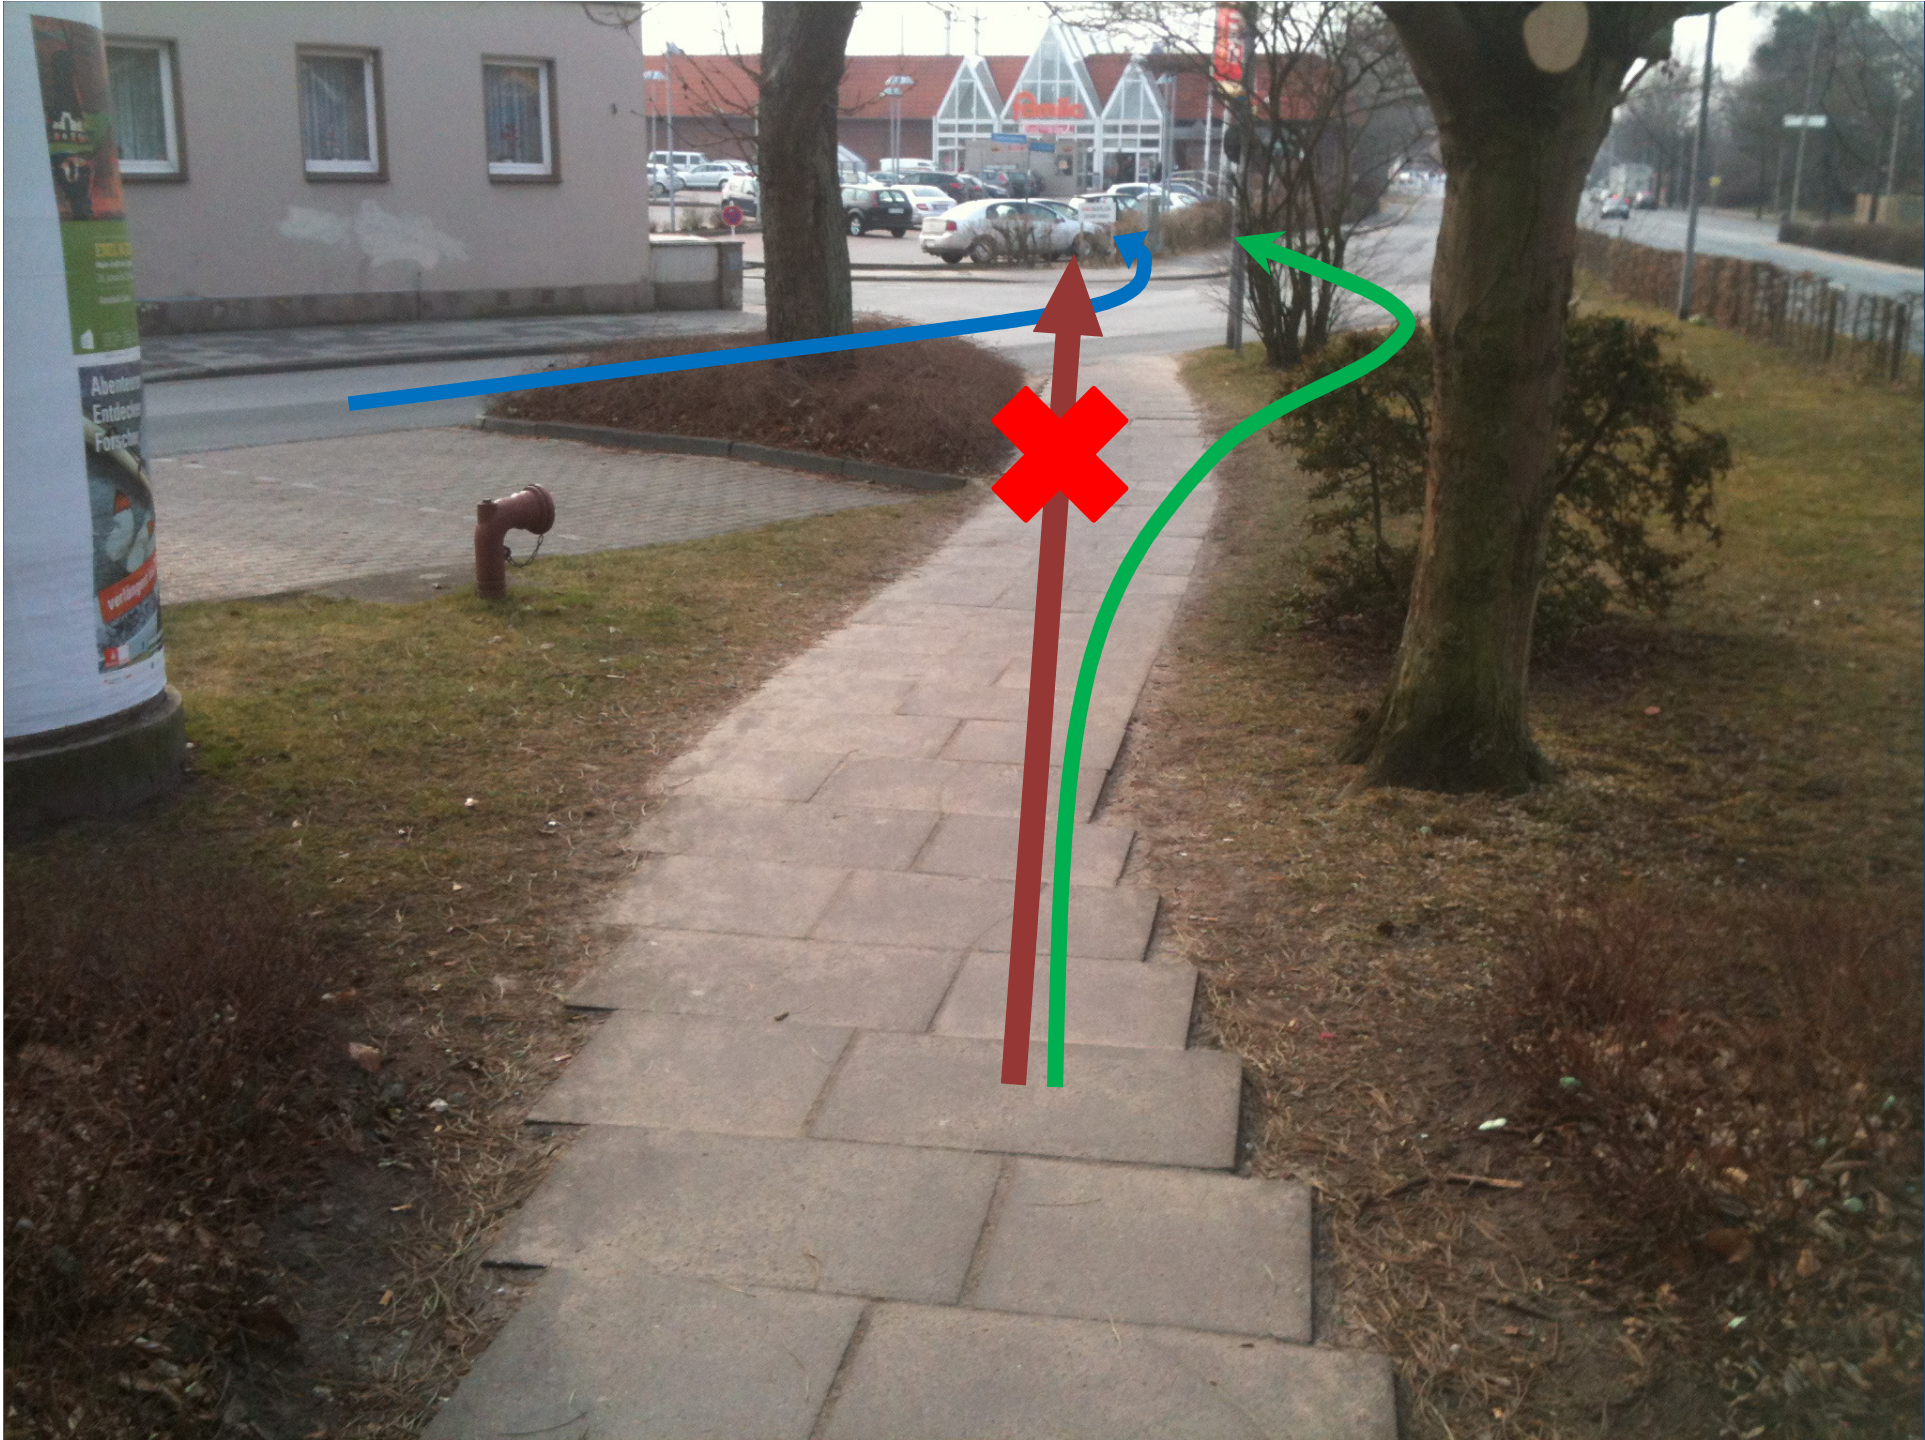

Stadt Varel

familia: Anbindung Spülteich

Ingenieurbüro Dr. Schwerdhelm & Tjardes

Nordfrost-Ring 21

26419 Schortens

0 44 61 – 75 91 0 * info@ist-planung.de

Vielen Dank für Ihre Aufmerksamkeit

EMIL NOLDE
"Malerei der 'genialen Bilder'"
16. Januar bis 26. Mai 2013
Kunsthalle Zolten

Abenteurer
Entdecker
Forscher
6.10.2012 - 17.2.2013
verlängert bis 31.3.2013
www.museum-dresden.de

Elfo