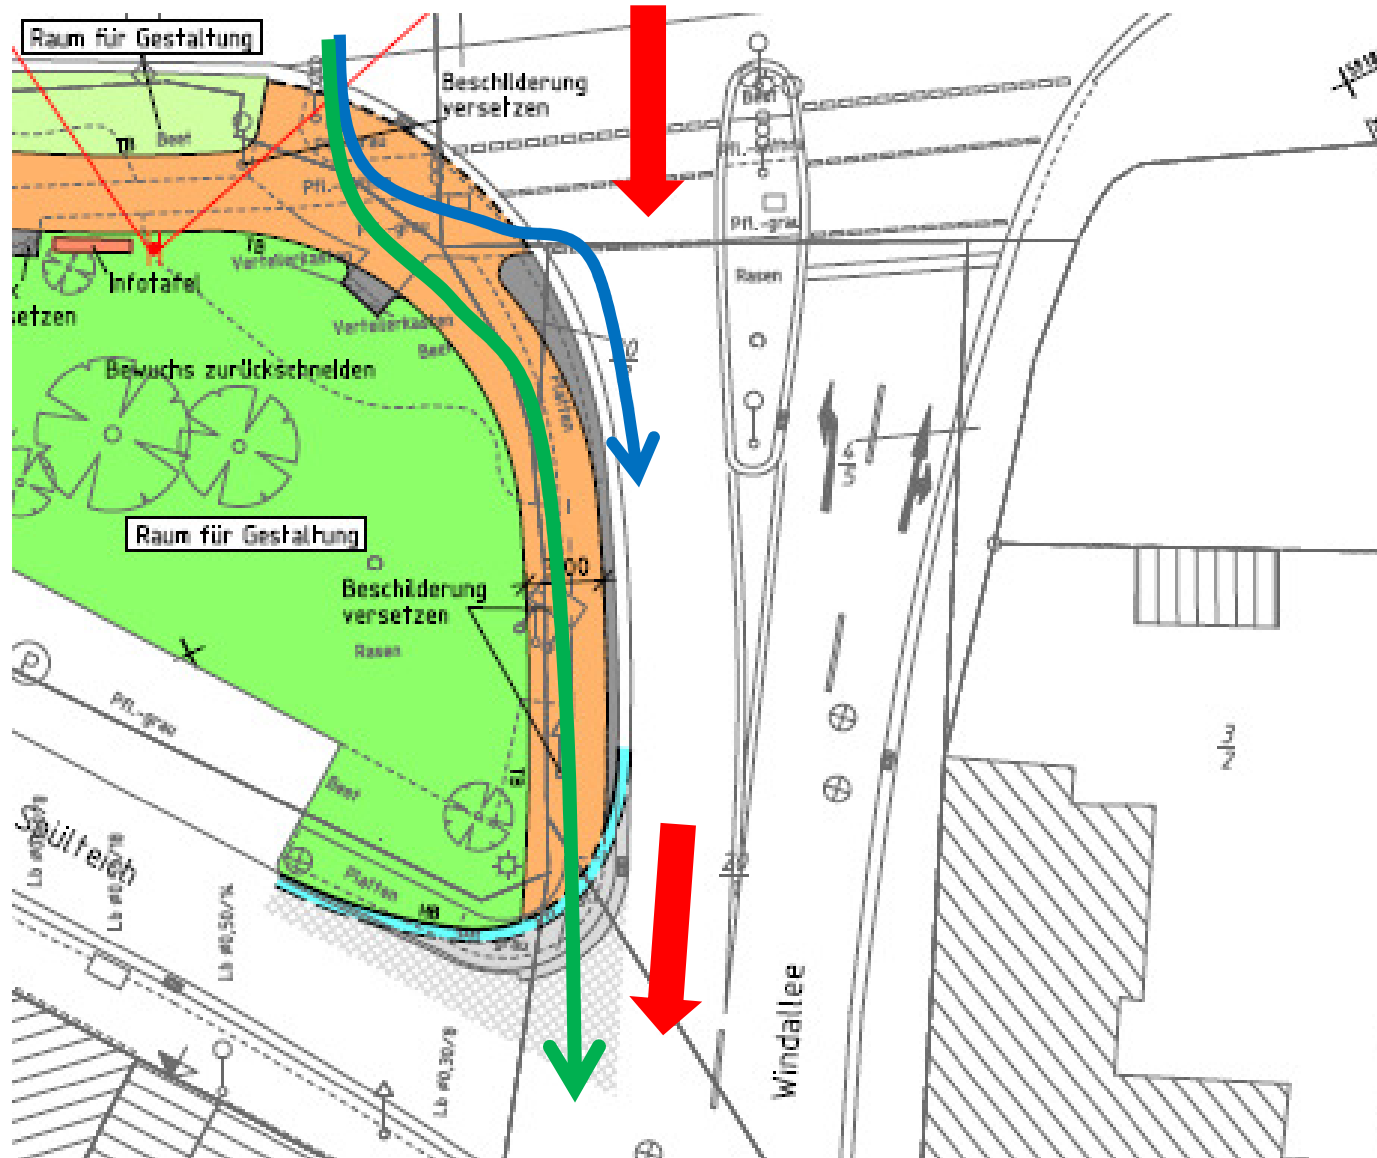

Stadt Varel

familia: Anbindung Spülteich

Ingenieurbüro Dr. Schwerdhelm & Tjardes

Nordfrost-Ring 21

26419 Schortens

0 44 61 – 75 91 0 * info@ist-planung.de

Vielen Dank für Ihre Aufmerksamkeit

EMIL NOLDE
"Malerei der 'genialen Bilder'"
16. Januar bis 26. Mai 2013
Kunsthalle Zolten

Abenteurer
Entdecker
Forscher
6.10.2012 - 17.2.2013
verlängert bis 31.3.2013
www.museum-dresden.de

Elfo