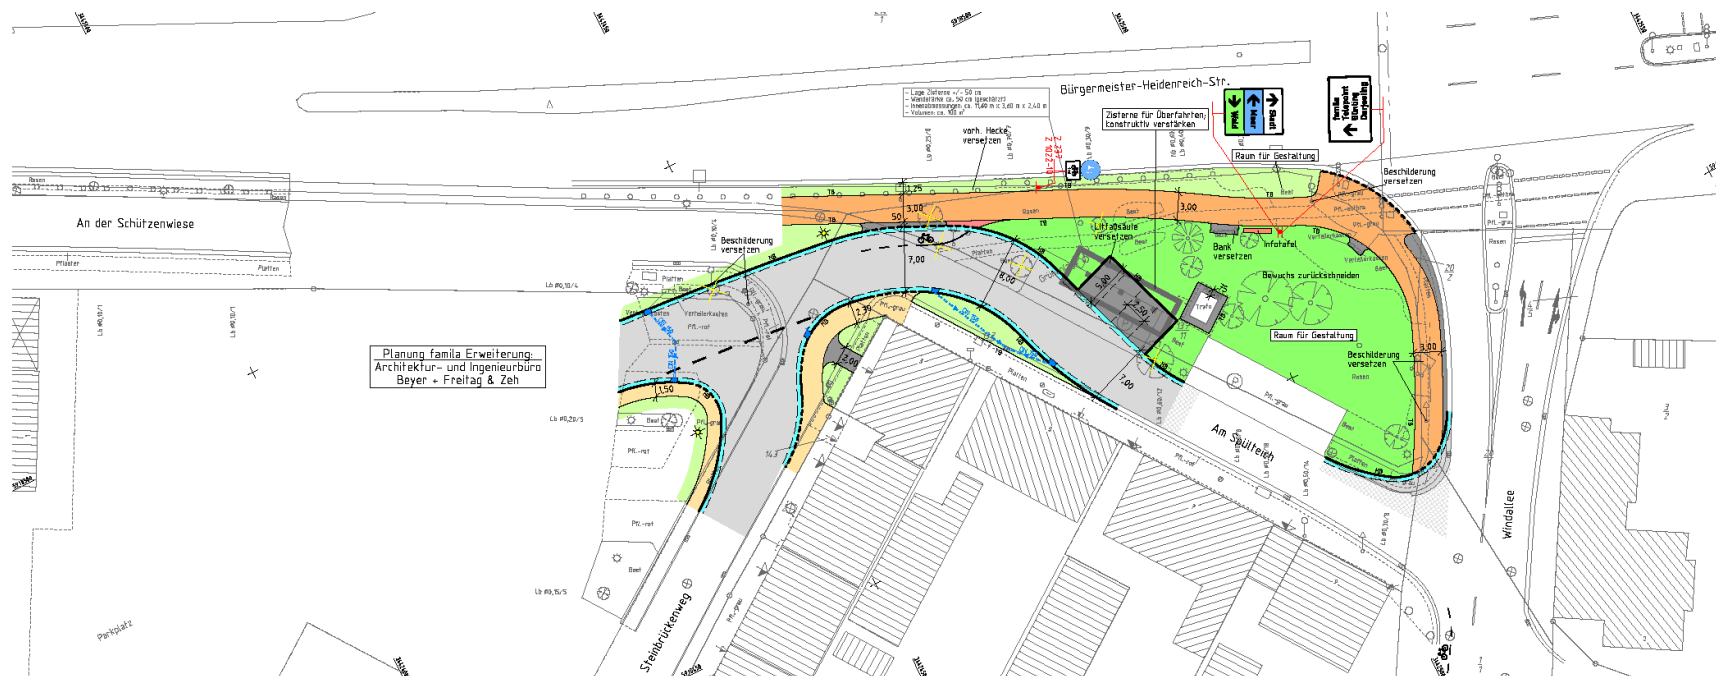

Stadt Varel

familia: Anbindung Spülteich

Ingenieurbüro Dr. Schwerdhelm & Tjardes

Nordfrost-Ring 21

26419 Schortens

0 44 61 – 75 91 0 * info@ist-planung.de

Vielen Dank für Ihre Aufmerksamkeit

EMIL NOLDE
"Malerei der 'genialen Bilder'"
16. Januar bis 26. Mai 2013
Kunsthalle Zolten

Abenteurer
Entdecker
Forscher
6.10.2012 - 17.2.2013
verlängert bis 31.3.2013
www.museum-dresden.de

Elfo