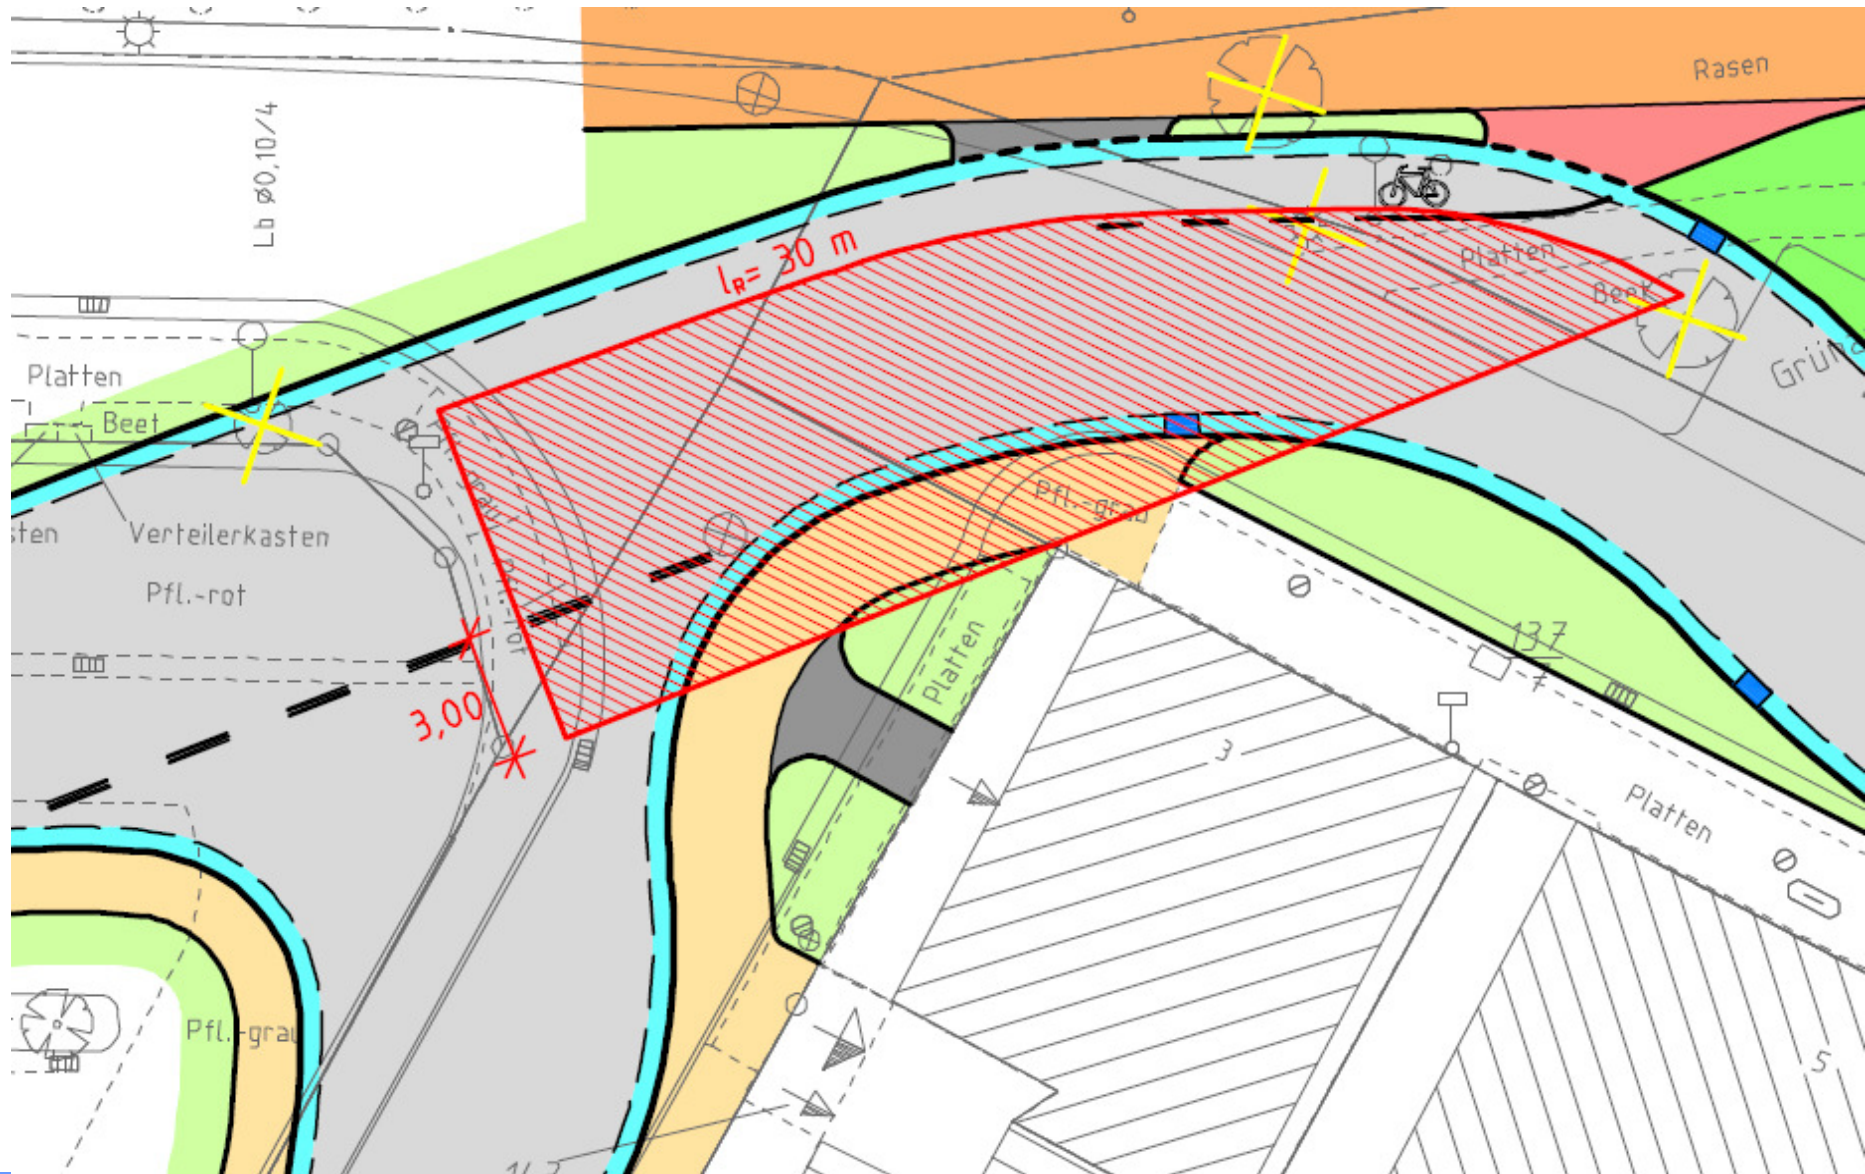

Stadt Varel

familia: Anbindung Spülteich

Ingenieurbüro Dr. Schwerdhelm & Tjardes

Nordfrost-Ring 21

26419 Schortens

0 44 61 – 75 91 0 * info@ist-planung.de

Vielen Dank für Ihre Aufmerksamkeit

EMIL NOLDE
"Malerei der 'genialen Bilder'"
16. Januar bis 26. Mai 2013
Kunsthalle Zolten

Abenteurer
Entdecker
Forscher
6.10.2012 - 17.2.2013
verlängert bis 31.3.2013
www.museum-dresden.de

Elfo