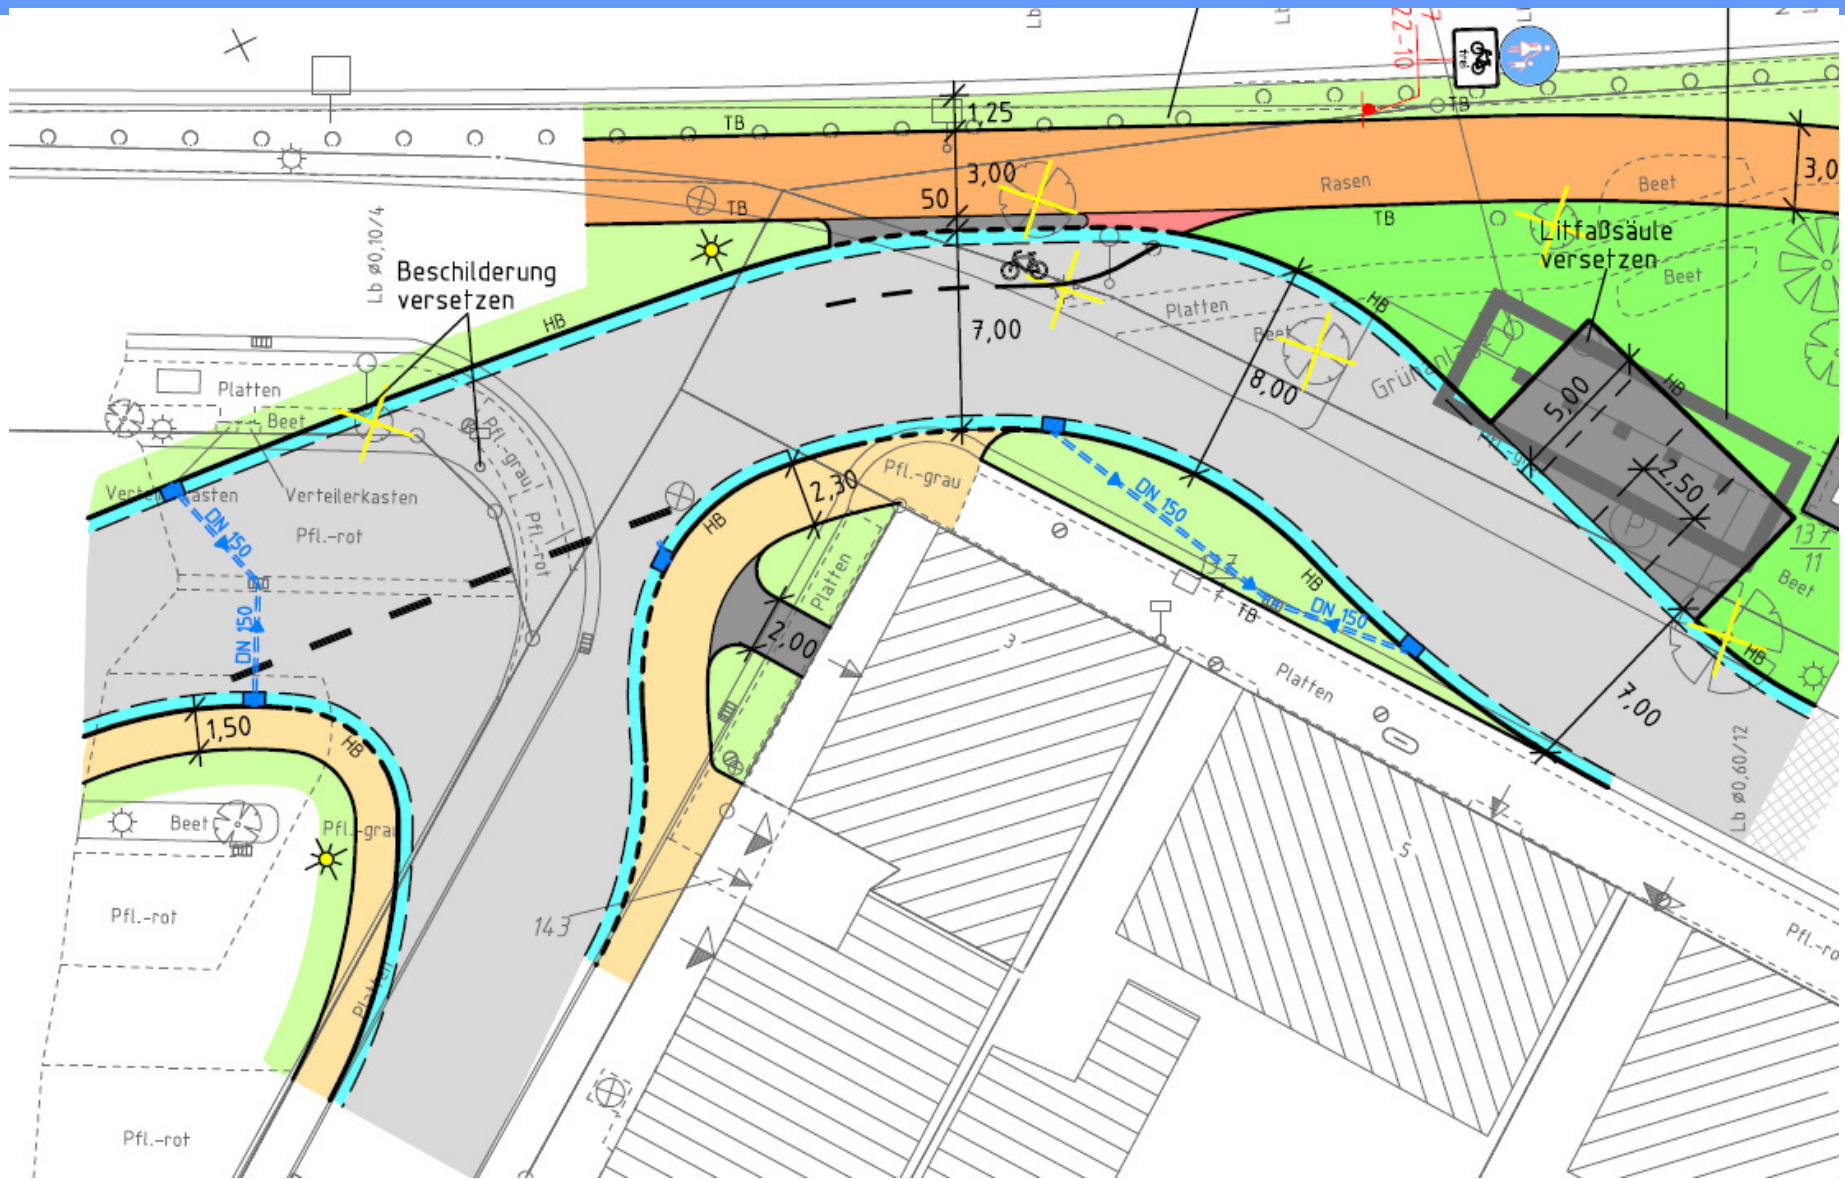

Stadt Varel

familia: Anbindung Spülteich

Ingenieurbüro Dr. Schwerdhelm & Tjardes

Nordfrost-Ring 21

26419 Schortens

0 44 61 – 75 91 0 * info@ist-planung.de

Vielen Dank für Ihre Aufmerksamkeit

EMIL NOLDE
"Malerei der 'genialen Bilder'"
16. Januar bis 26. Mai 2013
Kunsthalle Zolten

Abenteurer
Entdecker
Forscher
6.10.2012 - 17.2.2013
verlängert bis 31.3.2013
www.museum-dresden.de

Elfo