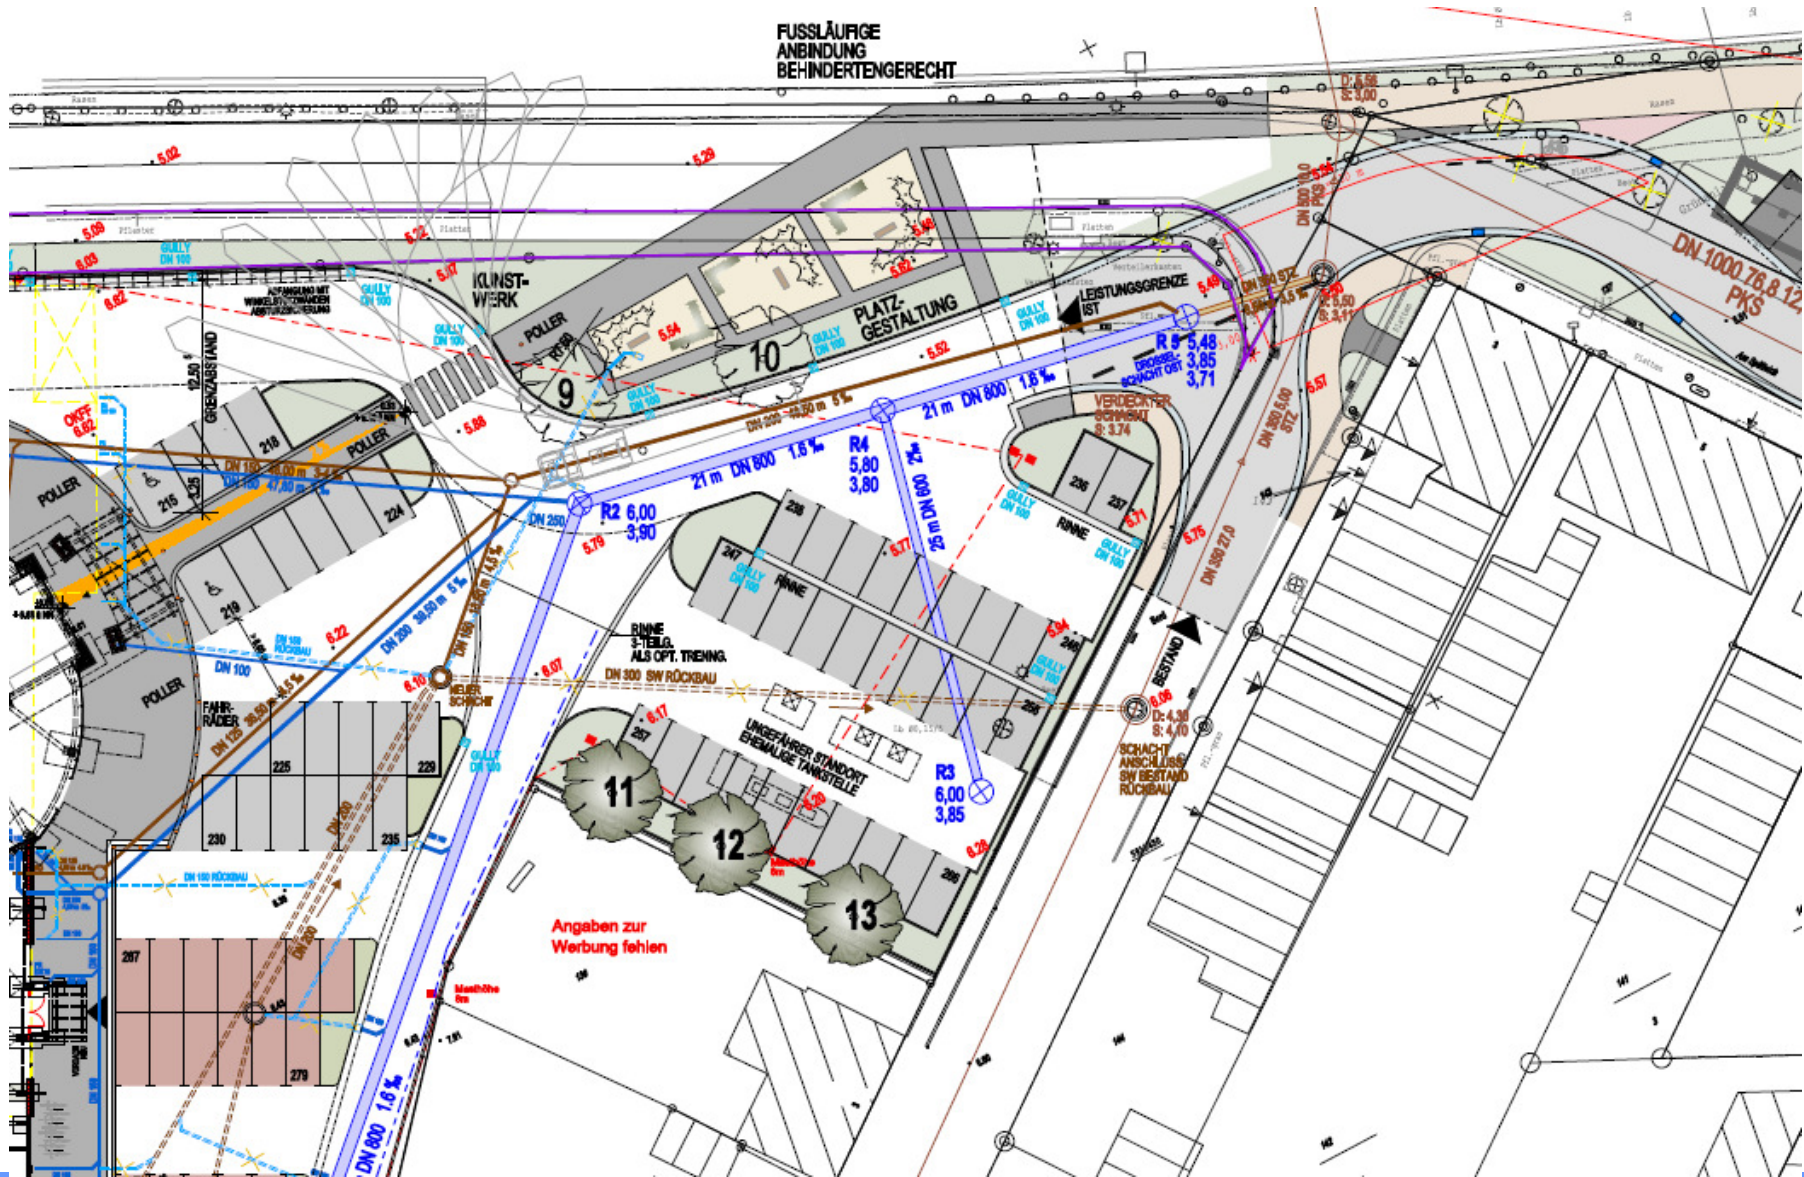

Stadt Varel

familia: Anbindung Spülteich

Ingenieurbüro Dr. Schwerdhelm & Tjardes

Nordfrost-Ring 21

26419 Schortens

0 44 61 – 75 91 0 * info@ist-planung.de

Vielen Dank für Ihre Aufmerksamkeit

EMIL NOLDE
"Malerei der 'genialen Bilder'"
16. Januar bis 26. Mai 2013
Kunsthalle Zolten

Abenteurer
Entdecker
Forscher
6.10.2012 - 17.2.2013
verlängert bis 31.3.2013
www.museum-dresden.de

Elfo