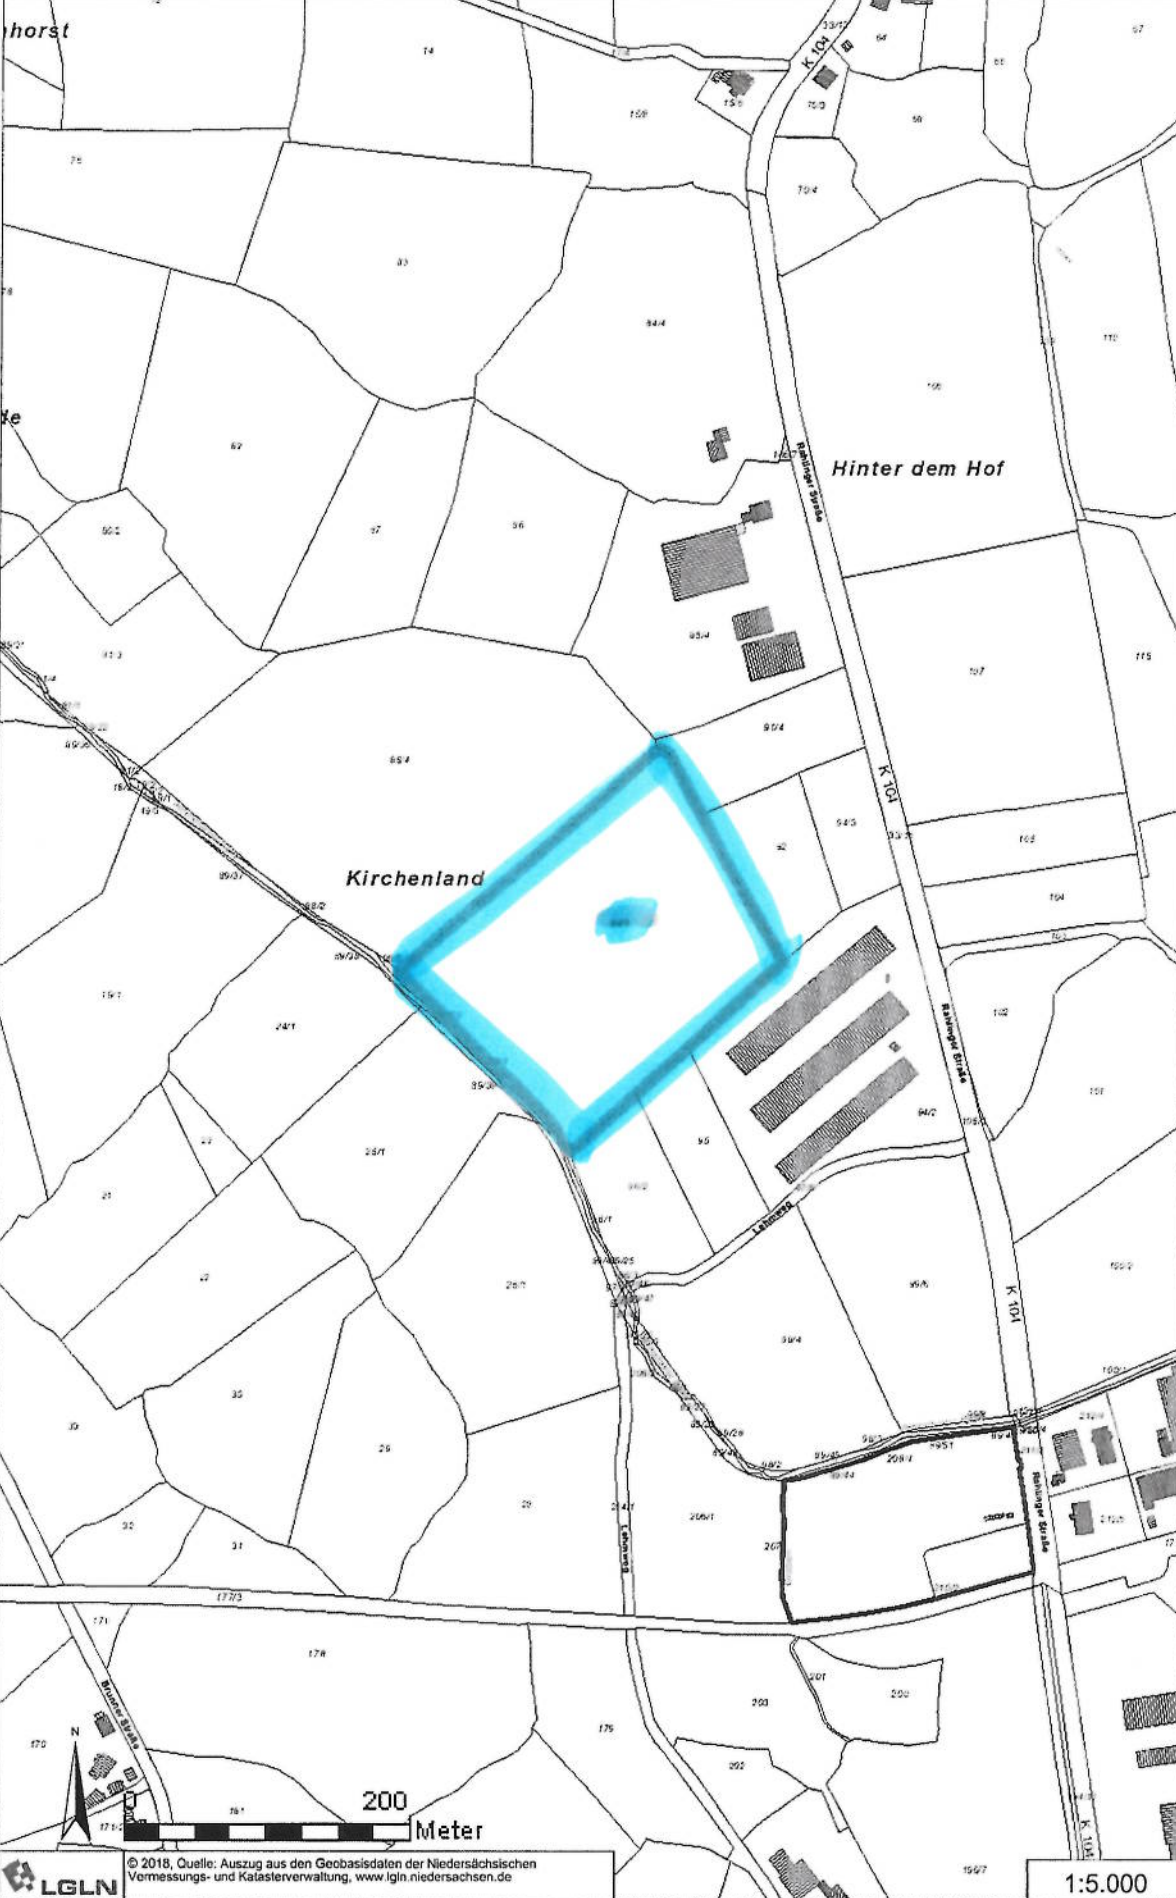

E 440651 m

N 5916897 m

N 5915592 m

LGLN

© 2018, Quelle: Auszug aus den Geobasisdaten der Niedersächsischen Vermessungs- und Katasterverwaltung, www.lgln.niedersachsen.de

E 439831 m

Stau 1:5.000

E 437756 m

N 5917848 m

N 5916543 m

© 2018, Quelle: Auszug aus den Geobasisdaten der Niedersächsischen Vermessungs- und Katasterverwaltung, www.lgln.niedersachsen.de

E 436936 m

1:5.000

E 439783 m

N 5916509 m

Hesterkamp

Vorderste Kamp

Kampersloge

Lagerplatz

Böckhoner Straße B 437

N 5915204 m

© 2018, Quelle: Auszug aus den Geobasisdaten der Niedersächsischen Vermessungs- und Katasterverwaltung, www.lgin.niedersachsen.de

E 438963 m