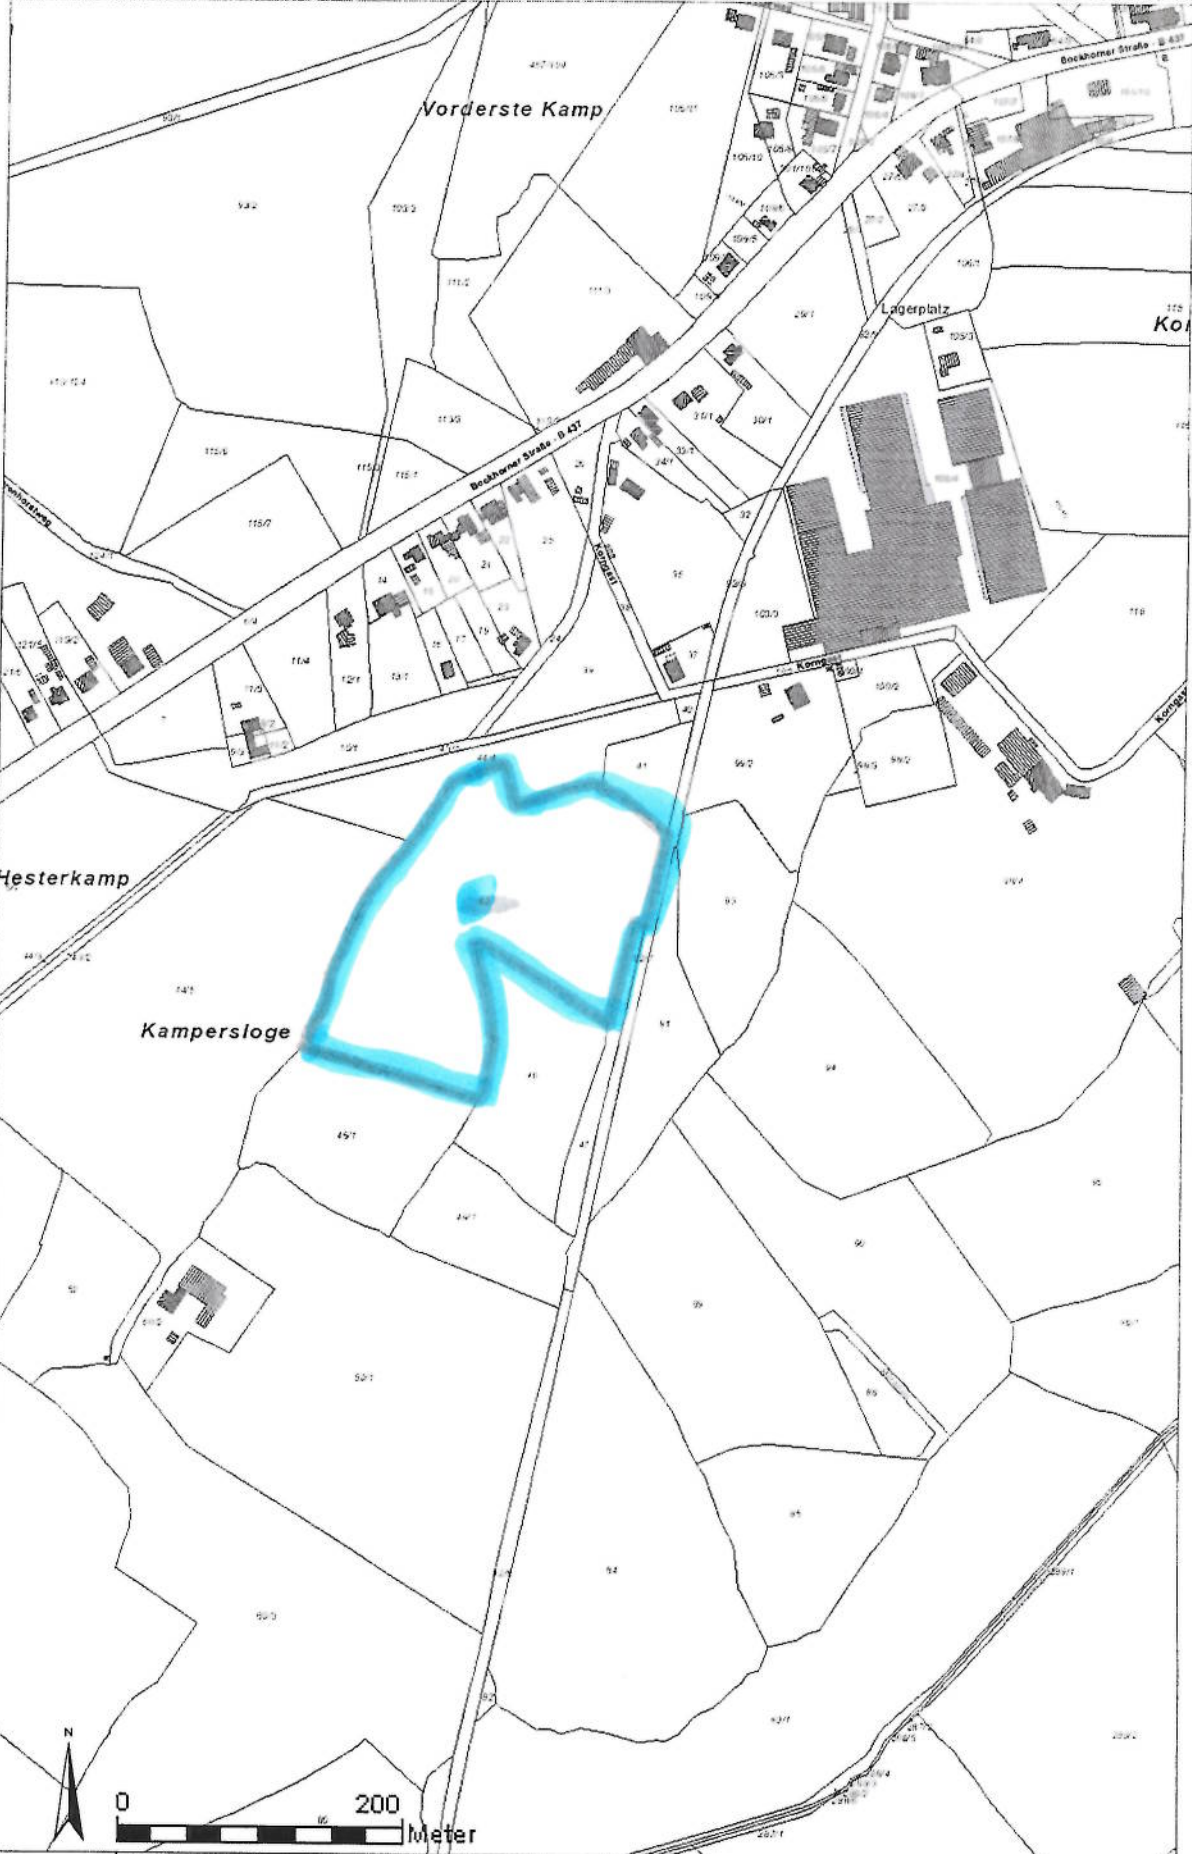

E 440651 m

N 5916897 m

N 5915592 m

LGLN

© 2018, Quelle: Auszug aus den Geobasisdaten der Niedersächsischen Vermessungs- und Katasterverwaltung, www.lgln.niedersachsen.de

E 439831 m

Stau 1:5.000

E 437756 m

N 5917848 m

N 5916543 m

© 2018, Quelle: Auszug aus den Geobasisdaten der Niedersächsischen Vermessungs- und Katasterverwaltung, www.lgln.niedersachsen.de

E 436936 m

1:5.000

E 439783 m

N 5916509 m

Hesterkamp

Vorderste Kamp

Kampersloge

Lagerplatz

Böckhoner Straße B 437

N 5915204 m

© 2018, Quelle: Auszug aus den Geobasisdaten der Niedersächsischen Vermessungs- und Katasterverwaltung, www.lgin.niedersachsen.de

E 438963 m