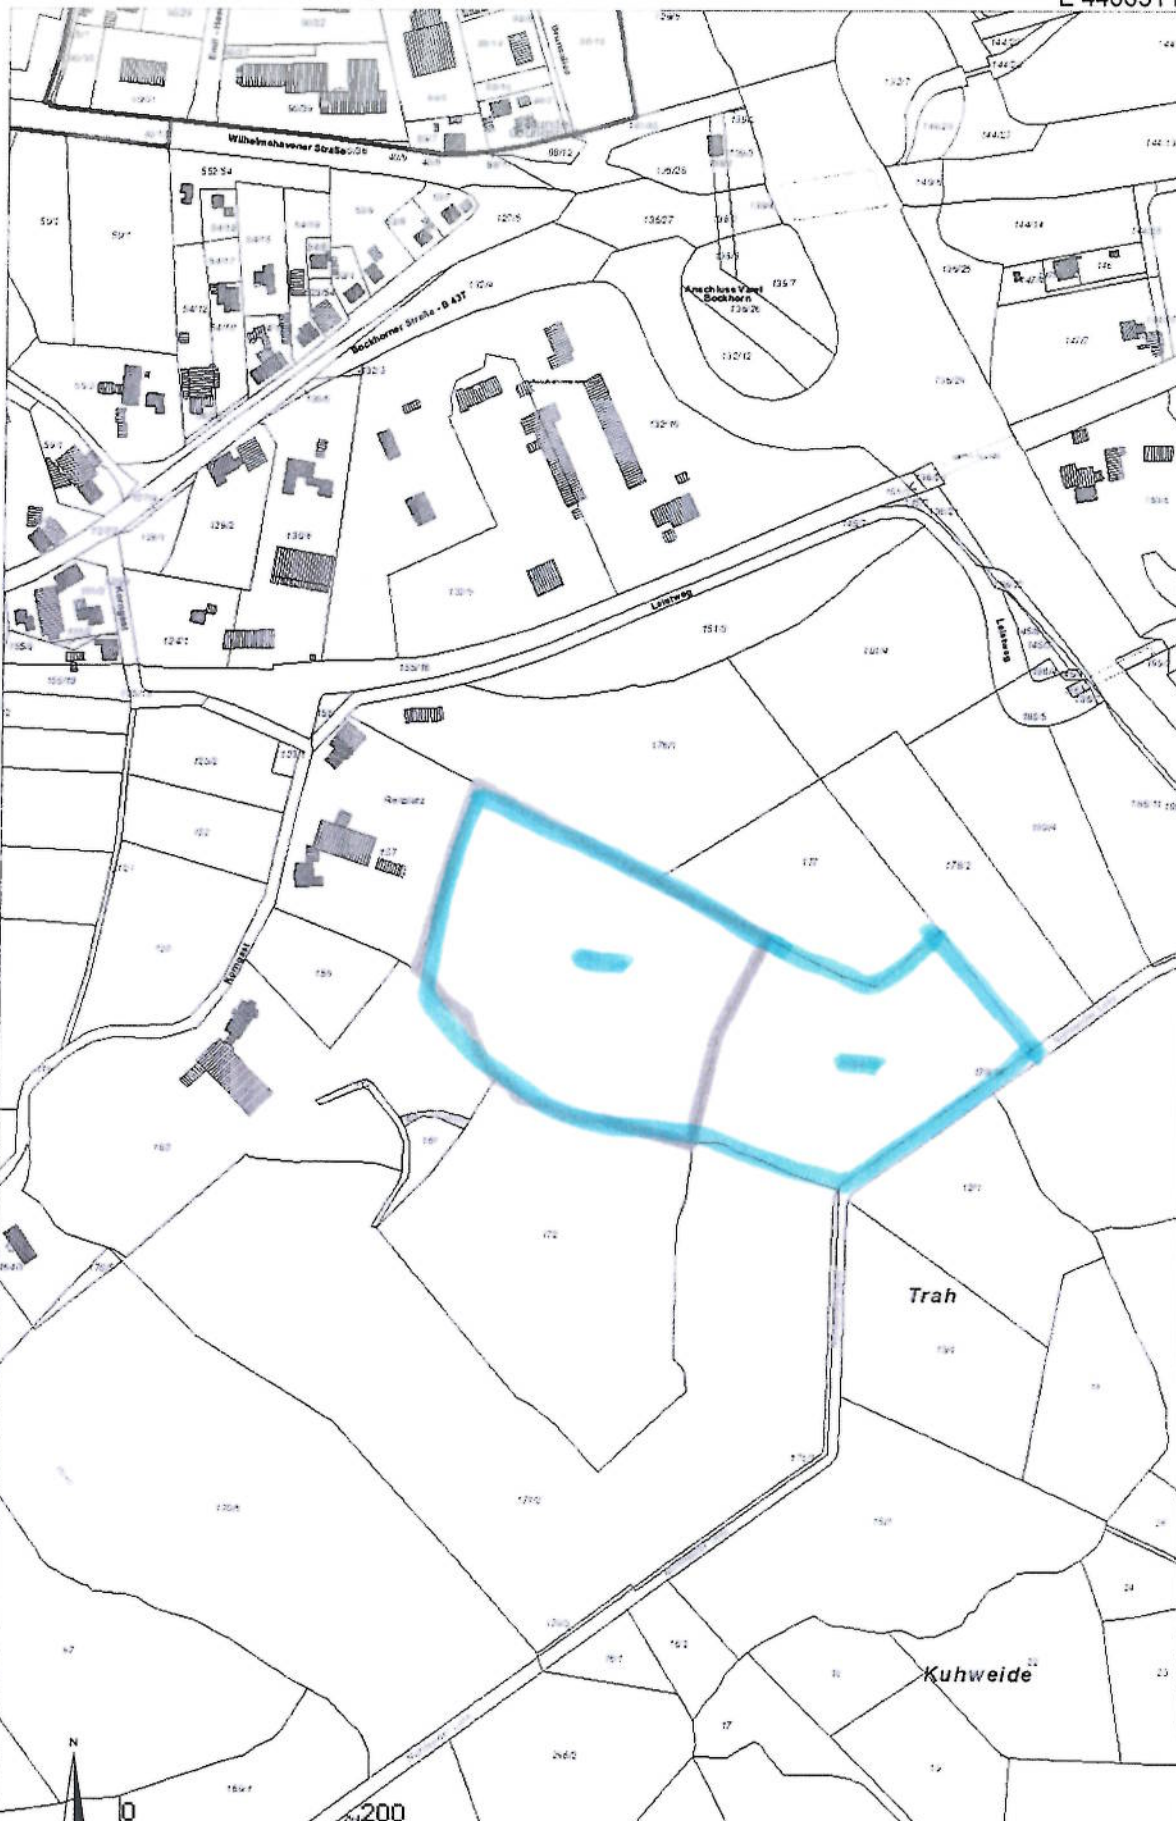

E 440651 m

N 5916897 m

N 5915592 m

LGLN

© 2018, Quelle: Auszug aus den Geobasisdaten der Niedersächsischen Vermessungs- und Katasterverwaltung, www.lgln.niedersachsen.de

E 439831 m

Stau 1:5.000

E 437756 m

N 5917848 m

N 5916543 m

© 2018, Quelle: Auszug aus den Geobasisdaten der Niedersächsischen Vermessungs- und Katasterverwaltung, www.lgln.niedersachsen.de

E 436936 m

1:5.000

E 439783 m

N 5916509 m

Hesterkamp

Vorderste Kamp

Kampersloge

Lagerplatz

Böckhoner Straße B 437

N 5915204 m

© 2018, Quelle: Auszug aus den Geobasisdaten der Niedersächsischen Vermessungs- und Katasterverwaltung, www.lgin.niedersachsen.de

E 438963 m